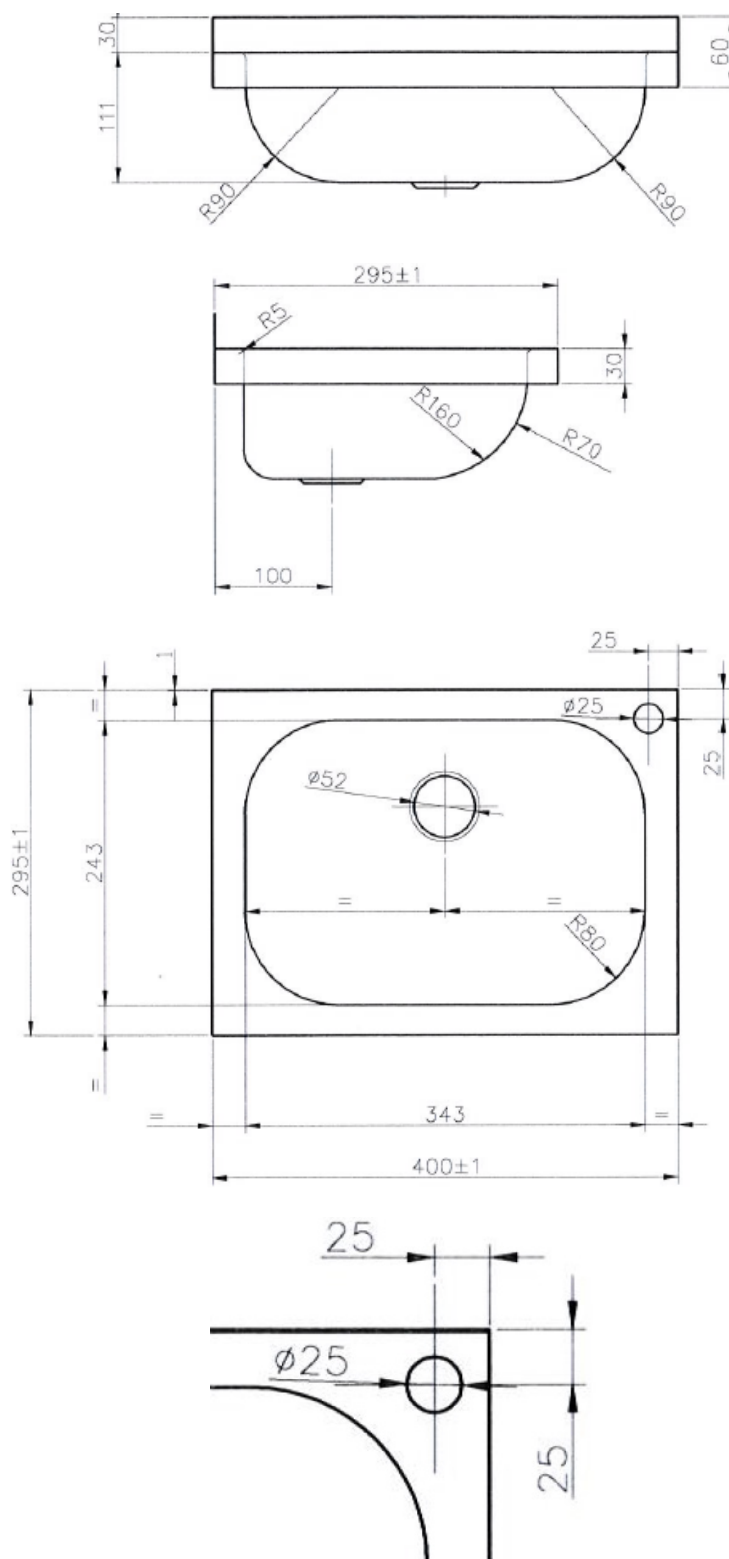

Technický list

Technický výkres

Model	Sap kód	00004886
UM 11	Skupina artiklů	Dřezy nástěnné