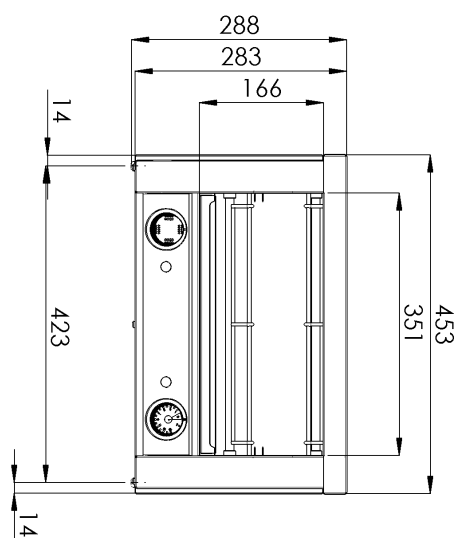

# Technický list

Vlastnosti produktu

<b>Model</b>	<b>Sap kód</b>	00004294
TO 930 GH	<b>Skupina artiklů</b>	Toastery

- Standardní výbava k zařízení: 3x kleště, rošt
- Časovač: Ano
- Materiál: Nerez
- Kontrolky: chodu a nahřátí
- Odjímatelná zadní stěna zařízení: Ano
- Zásuvka na odpadní tuk: Ano

<b>Sap kód</b>	00004294	<b>Hmotnost netto [kg]</b>	8.00
<b>Šířka netto [mm]</b>	453	<b>Příkon elektrický [kW]</b>	2.000
<b>Hloubka netto [mm]</b>	274	<b>Napájení</b>	230 V / 1N - 50 Hz
<b>Výška netto [mm]</b>	288	<b>Standardní výbava k zařízení</b>	3x kleště, rošt

# Technický list

Technický výkres

<b>Model</b>	<b>Sap kód</b>	00004294
TO 930 GH	<b>Skupina artiklů</b>	Toastery

<b>Model</b>	<b>Sap kód</b>	00004294
TO 930 GH	<b>Skupina artiklů</b>	Toastery

- 1 Celonerezové provedení**