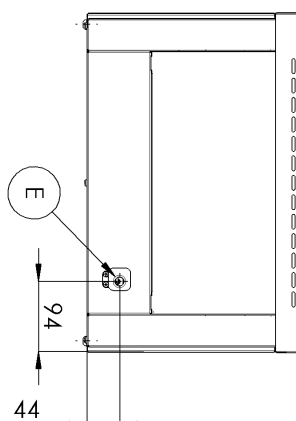

# Technický list

Vlastnosti produktu

<b>Model</b>	<b>Sap kód</b>	00004294
TO 930 GH	<b>Skupina artiklů</b>	Toastery

- Standardní výbava k zařízení: 3x kleště, rošt
- Časovač: Ano
- Materiál: Nerez
- Kontrolky: chodu a nahřátí
- Odjímatelná zadní stěna zařízení: Ano
- Zásuvka na odpadní tuk: Ano

<b>Sap kód</b>	00004294	<b>Hmotnost netto [kg]</b>	8.00
<b>Šířka netto [mm]</b>	453	<b>Příkon elektrický [kW]</b>	2.000
<b>Hloubka netto [mm]</b>	274	<b>Napájení</b>	230 V / 1N - 50 Hz
<b>Výška netto [mm]</b>	288	<b>Standardní výbava k zařízení</b>	3x kleště, rošt

# Technický list

Technický výkres

<b>Model</b>	<b>Sap kód</b>	00004294
TO 930 GH	<b>Skupina artiklů</b>	Toastery

<b>Model</b>	<b>Sap kód</b>	00004294
TO 930 GH	<b>Skupina artiklů</b>	Toastery

- 1 Celonerezové provedení**