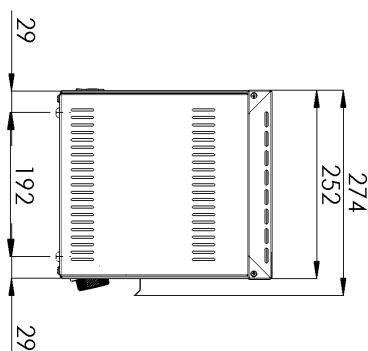

# Technický list

Vlastnosti produktu

<b>Model</b>	<b>Sap kód</b>	00004294
TO 930 GH	<b>Skupina artiklů</b>	Toastery

- Standardní výbava k zařízení: 3x kleště, rošt
- Časovač: Ano
- Materiál: Nerez
- Kontrolky: chodu a nahřátí
- Odjímatelná zadní stěna zařízení: Ano
- Zásuvka na odpadní tuk: Ano

<b>Sap kód</b>	00004294	<b>Hmotnost netto [kg]</b>	8.00
<b>Šířka netto [mm]</b>	453	<b>Příkon elektrický [kW]</b>	2.000
<b>Hloubka netto [mm]</b>	274	<b>Napájení</b>	230 V / 1N - 50 Hz
<b>Výška netto [mm]</b>	288	<b>Standardní výbava k zařízení</b>	3x kleště, rošt

# Technický list

Technický výkres

<b>Model</b>	<b>Sap kód</b>	00004294
TO 930 GH	<b>Skupina artiklů</b>	Toastery

<b>Model</b>	<b>Sap kód</b>	00004294
TO 930 GH	<b>Skupina artiklů</b>	Toastery

- 1 Celonerezové provedení**