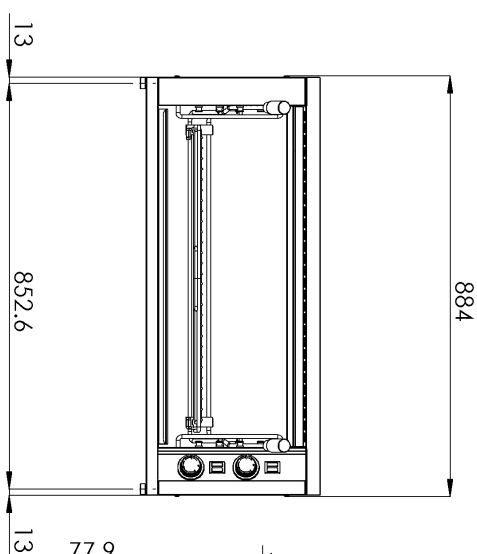

Technický list

Vlastnosti produktu

Model	Sap kód	00003928
SE 70 M	Skupina artiklů	Salamandry

- Odjímatelná zadní stěna zařízení: Ano
- Šířka vnitřní části zařízení [mm]: 710
- Hloubka vnitřní části zařízení [mm]: 310
- Počet poloh roštu: 5

Sap kód	00003928	Hmotnost netto [kg]	17.00
Šířka netto [mm]	884	Příkon elektrický [kW]	4.400
Hloubka netto [mm]	369	Napájení	400 V / 3N - 50 Hz
Výška netto [mm]	378		

Technický list

Technický výkres

Model	Sap kód	00003928
SE 70 M	Skupina artiklů	Salamandry

884

4. Hloubka netto [mm]:

369

5. Výška netto [mm]:

378

6. Hmotnost netto [kg]:

17.00

7. Šířka brutto [mm]:

520

8. Hloubka brutto [mm]:

920

9. Výška brutto [mm]:

440

10. Hmotnost brutto [kg]:

18.00

11. Typ spotřebiče: