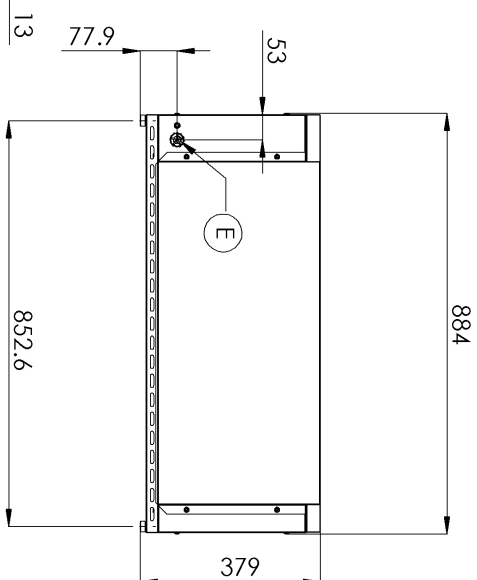

Technický list

Vlastnosti produktu

Model	Sap kód	00003928
SE 70 M	Skupina artiklů	Salamandry

- Odjímatelná zadní stěna zařízení: Ano
- Šířka vnitřní části zařízení [mm]: 710
- Hloubka vnitřní části zařízení [mm]: 310
- Počet poloh roštu: 5

Sap kód	00003928	Hmotnost netto [kg]	17.00
Šířka netto [mm]	884	Příkon elektrický [kW]	4.400
Hloubka netto [mm]	369	Napájení	400 V / 3N - 50 Hz
Výška netto [mm]	378		

Technický list

Technický výkres

Model	Sap kód	00003928
SE 70 M	Skupina artiklů	Salamandry

Technický list

Technické parametry

Model	Sap kód	00003928
SE 70 M	Skupina artiklů	Salamandry

1. Sap kód:

00003928

2. Typ výrobku:

Salamandry

3. Šířka netto [mm]:

884

4. Hloubka netto [mm]:

369

5. Výška netto [mm]:

378

6. Hmotnost netto [kg]:

17.00

7. Šířka brutto [mm]: