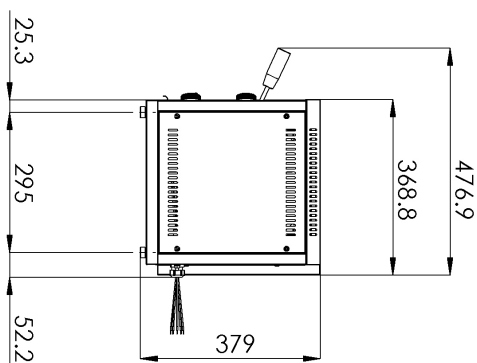

Technický list

Vlastnosti produktu

Model	Sap kód	00003928
SE 70 M	Skupina artiklů	Salamandry

- Odjímatelná zadní stěna zařízení: Ano
- Šířka vnitřní části zařízení [mm]: 710
- Hloubka vnitřní části zařízení [mm]: 310
- Počet poloh roštu: 5

Sap kód	00003928	Hmotnost netto [kg]	17.00
Šířka netto [mm]	884	Příkon elektrický [kW]	4.400
Hloubka netto [mm]	369	Napájení	400 V / 3N - 50 Hz
Výška netto [mm]	378		

Technický list

Technický výkres

Model	Sap kód	00003928
SE 70 M	Skupina artiklů	Salamandry

884

4. Hloubka netto [mm]:

369

5. Výška netto [mm]:

378

6. Hmotnost netto [kg]:

17.00

7. Šířka brutto [mm]:

520

8. Hloubka brutto [mm]:

920

9. Výška brutto [mm]:

440

10. Hmotnost brutto [kg]:

18.00

11. Typ spotřebiče: