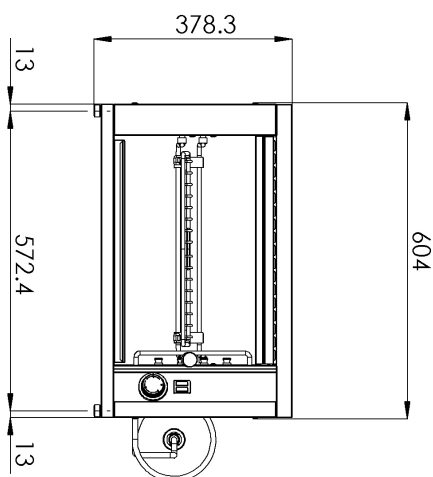

Technický list

Vlastnosti produktu

Model	Sap kód	00003925
SE 40 M	Skupina artiklů	Salamandry

- Odjímatelná zadní stěna zařízení: Ano
- Šířka vnitřní části zařízení [mm]: 430
- Hloubka vnitřní části zařízení [mm]: 310
- Počet poloh roštu: 5

Sap kód	00003925	Hmotnost netto [kg]	14.00
Šířka netto [mm]	604	Příkon elektrický [kW]	2.200
Hloubka netto [mm]	369	Napájení	230 V / 1N - 50 Hz
Výška netto [mm]	378		

Technický list

Technický výkres

Model	Sap kód	00003925
SE 40 M	Skupina artiklů	Salamandry

604

4. Hloubka netto [mm]:

369

5. Výška netto [mm]:

378

6. Hmotnost netto [kg]:

14.00

7. Šířka brutto [mm]:

520

8. Hloubka brutto [mm]:

640

9. Výška brutto [mm]:

440

10. Hmotnost brutto [kg]:

15.00

11. Typ spotřebiče: