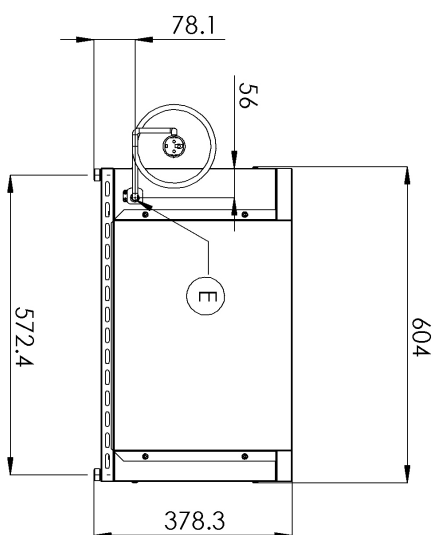

Technický list

Vlastnosti produktu

Model	Sap kód	00003925
SE 40 M	Skupina artiklů	Salamandry

- Odjímatelná zadní stěna zařízení: Ano
- Šířka vnitřní části zařízení [mm]: 430
- Hloubka vnitřní části zařízení [mm]: 310
- Počet poloh roštu: 5

Sap kód	00003925	Hmotnost netto [kg]	14.00
Šířka netto [mm]	604	Příkon elektrický [kW]	2.200
Hloubka netto [mm]	369	Napájení	230 V / 1N - 50 Hz
Výška netto [mm]	378		

Technický list

Technický výkres

Model	Sap kód	00003925
SE 40 M	Skupina artiklů	Salamandry

604

4. Hloubka netto [mm]:

369

5. Výška netto [mm]:

378

6. Hmotnost netto [kg]:

14.00

7. Šířka brutto [mm]:

520

8. Hloubka brutto [mm]:

640

9. Výška brutto [mm]:

440

10. Hmotnost brutto [kg]:

15.00

11. Typ spotřebiče: