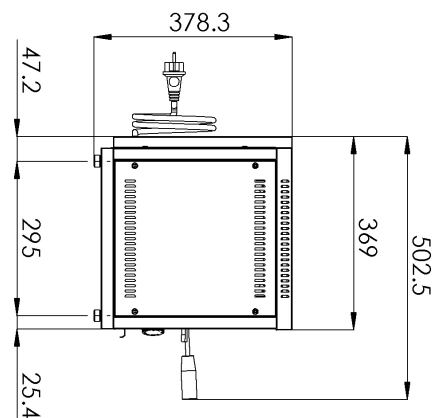

Technický list

Vlastnosti produktu

Model	Sap kód	00003925
SE 40 M	Skupina artiklů	Salamandry

- Odjímatelná zadní stěna zařízení: Ano
- Šířka vnitřní části zařízení [mm]: 430
- Hloubka vnitřní části zařízení [mm]: 310
- Počet poloh roštu: 5

Sap kód	00003925	Hmotnost netto [kg]	14.00
Šířka netto [mm]	604	Příkon elektrický [kW]	2.200
Hloubka netto [mm]	369	Napájení	230 V / 1N - 50 Hz
Výška netto [mm]	378		

Technický list

Technický výkres

Model	Sap kód	00003925
SE 40 M	Skupina artiklů	Salamandry

604

4. Hloubka netto [mm]:

369

5. Výška netto [mm]:

378

6. Hmotnost netto [kg]:

14.00

7. Šířka brutto [mm]:

520

8. Hloubka brutto [mm]:

640

9. Výška brutto [mm]:

440

10. Hmotnost brutto [kg]:

15.00

11. Typ spotřebiče: