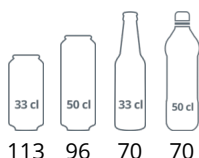

TEFCOLD DB106H

Minibar prosklené křídlové dveře, černá

Vlastnosti produktu

- cca o 56 % energeticky účinnější než předchozí řada DB
- dvojitě tvrzené sklo
- energeticky úsporný kompresor s proměnlivými otáčkami
- ventilované chlazení pro rychlé snížení teploty a zajištění rovnoměrné teploty
- snadno přístupný elektronický termostat
- nastavitelné police
- vnitřní LED osvětlení

Design a materiál		Parametry a obsah		Výkon a spotřeba	
Počet a typ dveří	1 křídlové prosklené dveře	Výstavní plocha	m ² 0,29	Energetická třída	A
Změna otevírání dveří	Ano	Teplotní rozsah	°C +2 až +10	Denní spotřeba	kWh/24h 0,85
Tvrzené sklo	Ano	Klimatická třída	4	Roční spotřeba	kWh/rok 310
Počet a typ polic	2 roštové police bílé	Hrubá / čistá váha	kg 45 / 40	Příkon	W 95
Barva polic	Bílá	Hrubý / čistý objem	l 105 / 92	Napětí / Frekvence	V/Hz 220-240/50
Rozměr polic	395x350 mm	Chlazení a funkce		Hlučnost	dB(A) 44
Maximální zatížení polic	kg/m ² 196	Typ ovládání	Elektronické	Rozměry	
Nožky / nohy	4 nastavitelné nožky	Typ chlazení	Ventilované	Vnitřní rozměry (ŠxHxV)	mm 410 x 418 x 720
Exteriér	Černá	Typ odtávání	Automatické	Vnější rozměry (ŠxHxV)	mm 500 x 520 x 870
Interiér	Mačkaný hliník	Typ chladiva	R600a	Rozměry balení (ŠxHxV)	mm 585 x 575 x 940
Vnitřní osvětlení	LED	Množství chladiva	g 45	Přepravní kontejner 40 stop	ks 160
Zámek	Ano	Termometr	Ano		